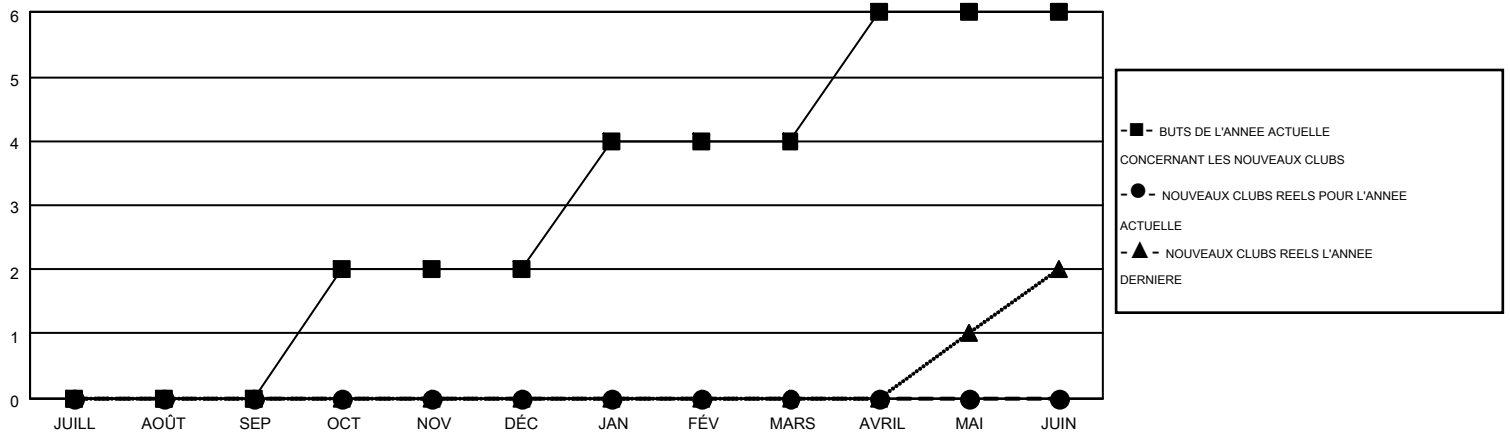

MONTHLY MEMBERSHIP PROGRESS REPORT

Results as of: 1/31/2016

Multiple District 112

LOCATION: BELGIUM

GMT: JEAN-JACQUES STOFFEL-MUNCK

RC EME 4

Clubs					Membres				
RESULTATS POUR 2015-2016					RESULTATS POUR 2015-2016				
TRIMESTRE	BUT CONCERNANT LES NOUVEAUX CLUBS	NOUVEAUX CLUBS	CLUBS ANNULÉS	GAIN NET/PERTE NETTE	TRIMESTRE	BUT CONCERNANT LES NOUVEAUX MEMBRES	MEMBRES FONDATEURS ET NOUVEAUX AJOUTÉS	MEMBRES RADIÉS	GAIN NET/PERTE NETTE
JUILL/AOÛT/SEP	0	0	1	-1	JUILL/AOÛT/SEP	0	72	93	-21
OCT/NOV/DÉC	2	0	0	0	OCT/NOV/DÉC	26	88	128	-40
JAN/FÉV/MARS	2	0	0	0	JAN/FÉV/MARS	66	64	44	20
AVRIL/MAI/JUIN	2	0	0	0	AVRIL/MAI/JUIN	77	0	0	0

BUTS ET NOUVEAUX CLUBS REELS - CUMULATIF

BUTS ET MEMBRES REELS - CUMULATIF

CLUBS RADIÉS: 1	127 CLUBS OF 286 ONT AJOUTE 1 OU PLUSIEURS NOUVEAUX MEMBRES	<u>DISTRIBUTION PAR SEXE</u>
		HOMME 6,604 (86.97%)
		FEMME 989 (13.03%)
<u>MEMBRES RADIÉS</u>	CLIQUER ICI POUR AVOIR LES DONNEES DE L'EVALUATION DE SANTE	MEMBRES D'UNITE FAMILIALE 62
DECEDE 45		CHEF DE FAMILLE 31
CLUB ANNULE 0		N'EST PAS CHEF DE FAMILLE 31
AUTRE 221		
TOTAL 266		