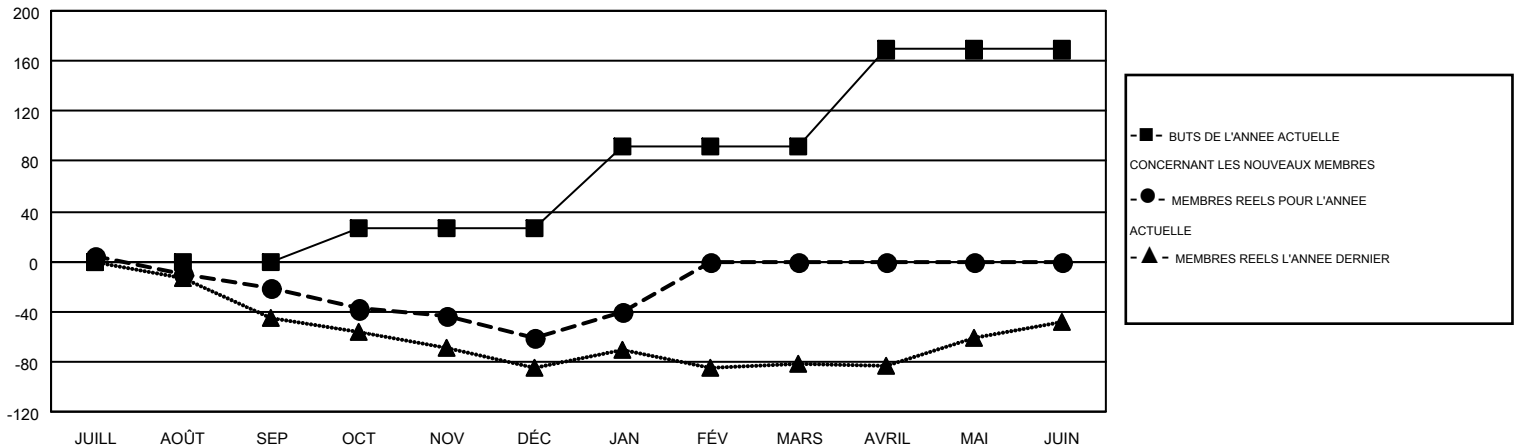

MONTHLY MEMBERSHIP PROGRESS REPORT

Results as of: 1/31/2016

Multiple District 112

LOCATION: BELGIUM

GMT: JEAN-JACQUES STOFFEL-MUNCK

RC EME 4

Clubs					Membres				
RESULTATS POUR 2015-2016					RESULTATS POUR 2015-2016				
TRIMESTRE	BUT CONCERNANT LES NOUVEAUX CLUBS	NOUVEAUX CLUBS	CLUBS ANNULÉS	GAIN NET/PERTE NETTE	TRIMESTRE	BUT CONCERNANT LES NOUVEAUX MEMBRES	MEMBRES FONDATEURS ET NOUVEAUX AJOUTÉS	MEMBRES RADIÉS	GAIN NET/PERTE NETTE
JUILL/AOÛT/SEP	0	0	1	-1	JUILL/AOÛT/SEP	0	72	93	-21
OCT/NOV/DÉC	2	0	0	0	OCT/NOV/DÉC	26	88	128	-40
JAN/FÉV/MARS	2	0	0	0	JAN/FÉV/MARS	66	64	44	20
AVRIL/MAI/JUIN	2	0	0	0	AVRIL/MAI/JUIN	77	0	0	0

BUTS ET NOUVEAUX CLUBS REELS - CUMULATIF

BUTS ET MEMBRES REELS - CUMULATIF

CLUBS RADIÉS: 1	127 CLUBS OF 286 ONT AJOUTE 1 OU PLUSIEURS NOUVEAUX MEMBRES	<u>DISTRIBUTION PAR SEXE</u>
		HOMME 6,604 (86.97%)
		FEMME 989 (13.03%)
<u>MEMBRES RADIÉS</u>	CLIQUER ICI POUR AVOIR LES DONNEES DE L'EVALUATION DE SANTE	MEMBRES D'UNITE FAMILIALE 62
DECEDE 45		CHEF DE FAMILLE 31
CLUB ANNULE 0		N'EST PAS CHEF DE FAMILLE 31
AUTRE 221		
TOTAL 266		